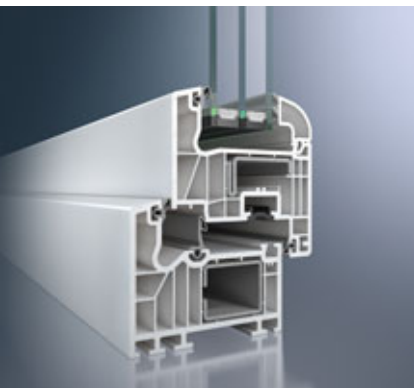

Corona SI 82 Classic
Klasyczna linia skrzydła i oszczędna forma zgodna z oczekiwaniami typowej nowoczesnej architektury.

Corona SI 82 Rondo
Lekko wypukła, miękka linia skrzydła prowadzi do optycznego zwężenia i tak już wąskich profili okiennych.