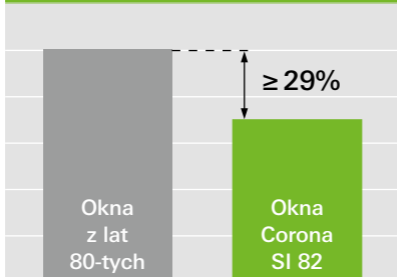

Zużycie energii na ogrzewanie

W domu o powierzchni użytkowej 148 m², wymiana 20 m² okien z lat 80-tych na okna Corona SI 82 zmniejsza zużycie energii na jego ogrzewanie, w zależności od doboru szyby, o co najmniej 29%.