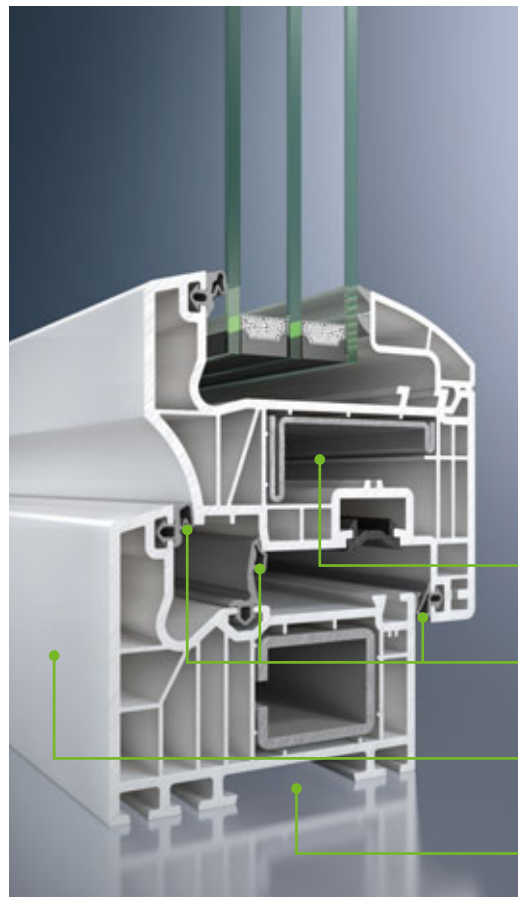

Corona SI 82 Classic
Klasyczna linia skrzydła i oszczędna forma zgodna z oczekiwaniami typowej nowoczesnej architektury.

Corona SI 82 Rondo
Lekko wypukła, miękka linia skrzydła prowadzi do optycznego zwężenia i tak już wąskich profili okiennych.